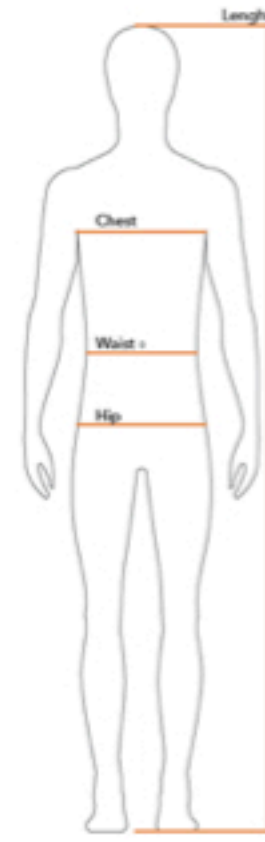

	XS	S	M	L	XL	XXL
Ladies Pullover						
Chest	83-87	88-92	93-97	98-102	103-107	
Mens Pullover						
Chest	89-93	84-98	99-102	103-107	108-113	114-118
Ladies Jacket						
Chest	83-87	88-92	93-97	98-102	103-107	
Mens Jacket						
Chest	89-93	84-98	99-102	103-107	108-113	114-118

Raindek®	XS	S	M	L	XL
Lenght	<160	161-170	171-177	178-184	185-195
Waist	<70	71-80	81-90	91-100	101-110

Raindek® Parka	XS/S	M/L	L/XL
Lenght	<170	170-183	184-192
Waist	<80	81-95	91-108

Jeans men		26	28	29	30	31	32	33	34	36
waist		69	74	76.5	79	81.5	84	86	89	94
hip		83	88	90.5	93	95.5	98	100.5	103	108
Jeans womens	24	26	28	29	30	31	32	33	34	36
waist	63	66	71.5	74	76.5	79	82	84	86.5	92
hip	85.5	90	93	93.5	99	102	104	107	110	113